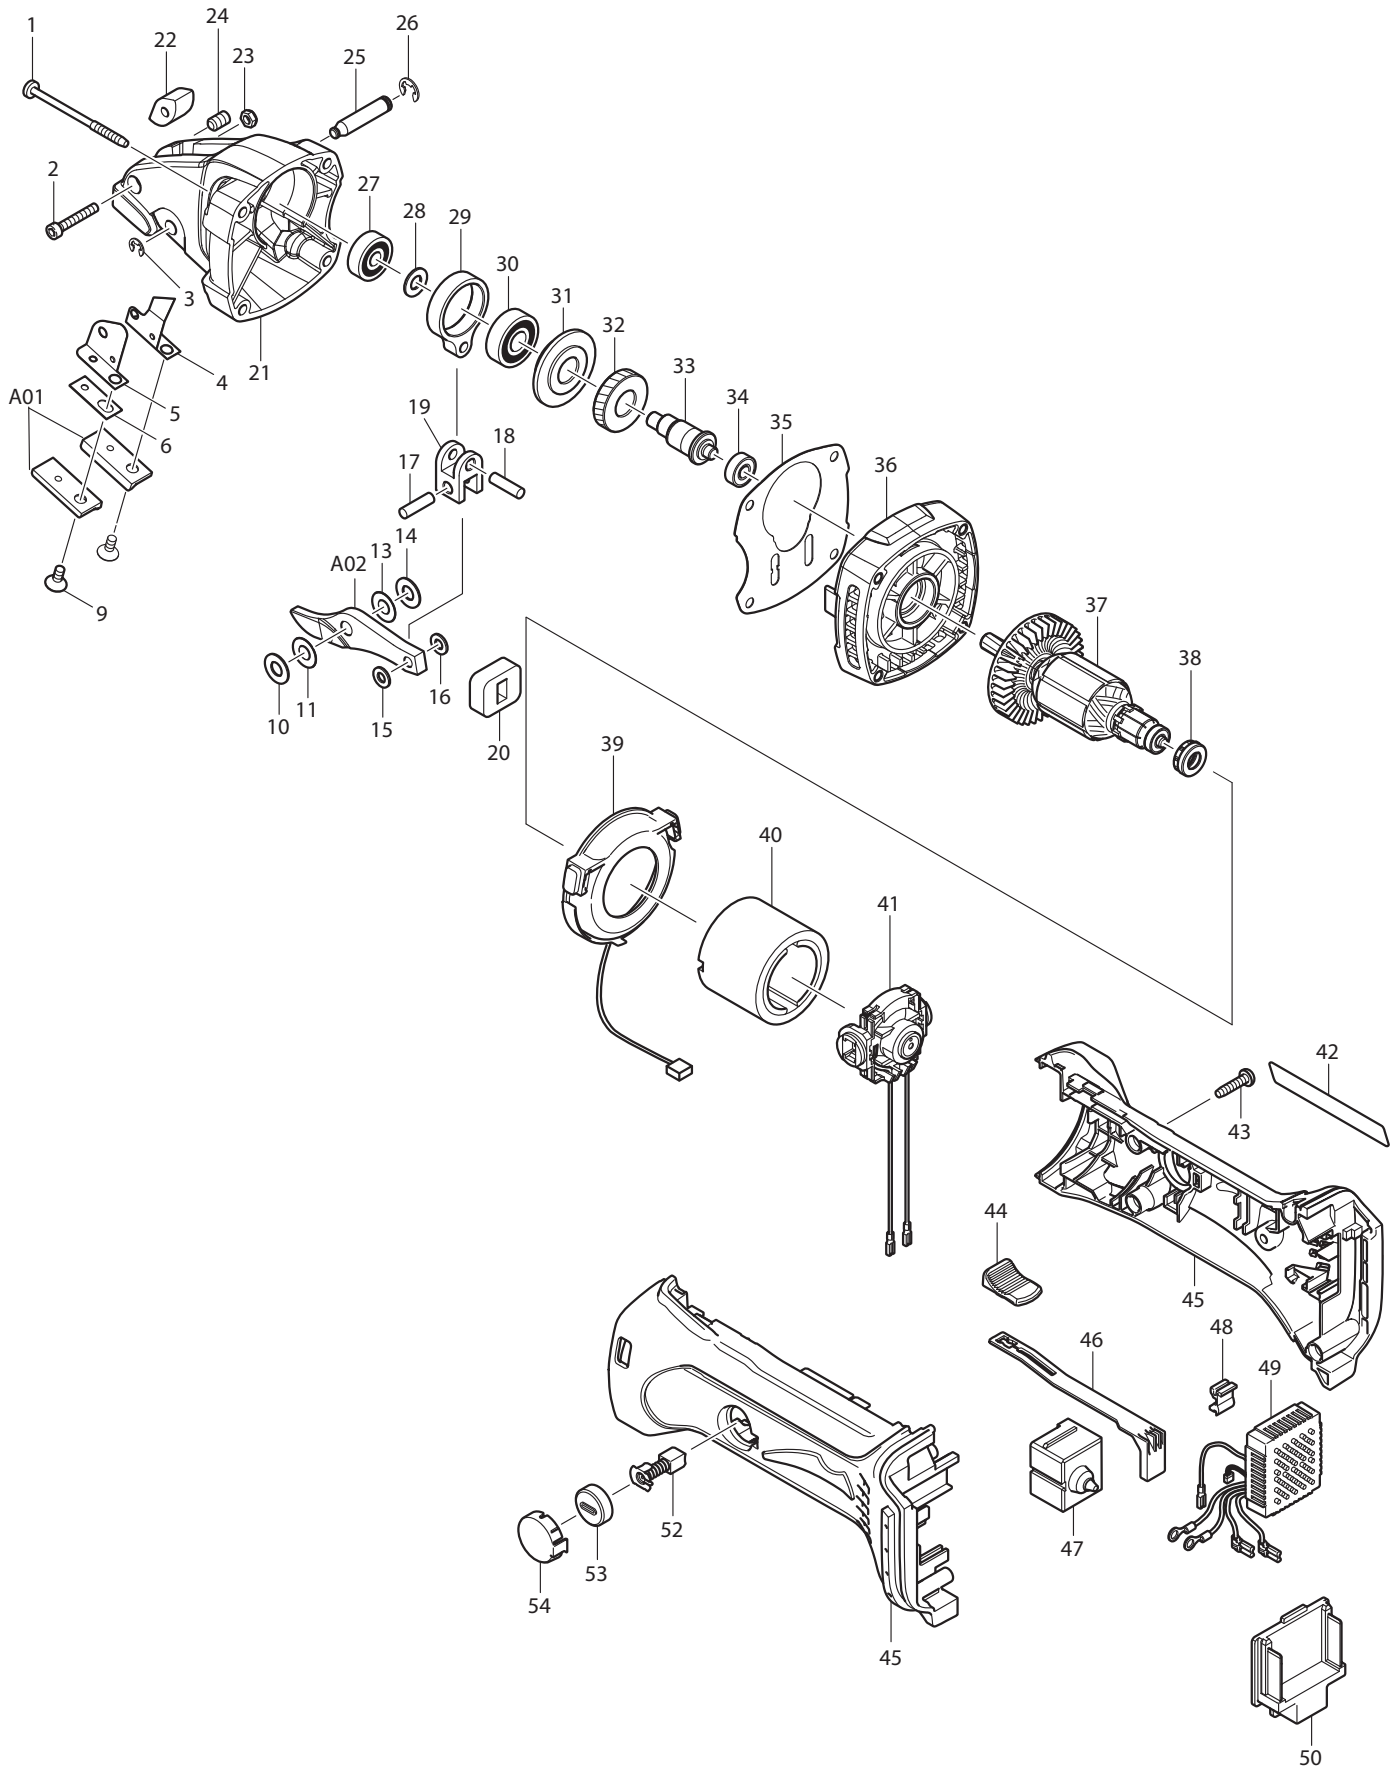

04 - 2014  
DJS161F, DJS161Z  
18V STRAIGHT SHEAR 16GA

Item No	Type	Ref	Part No	Description	Qty	Unit
001			266091-3	TAPPING SCREW 4X50	4	PC.
002			922147-9	HEX. SOCKET HEAD BOLT M4X25	1	PC.
003			961011-9	STOP RING E-4	1	PC.
004			346131-4	SLIP PLATE R	1	PC.
005			343480-0	SLIP PLATE L	1	PC.
006			343481-8	SPACER	1	PC.
009			251951-2	HEX. SOCKET HEAD BOLT M5X10	2	PC.
010			261065-9	FLUOROPLASTIC WASHER 7	1	PC.
011			253338-4	THIN WASHER 7	1	PC.
013			253338-4	THIN WASHER 7	1	PC.
014			261065-9	FLUOROPLASTIC WASHER 7	1	PC.
015			267010-2	FLAT WASHER 5	1	PC.
016			267010-2	FLAT WASHER 5	1	PC.
017			256155-1	PIN 5	1	PC.
018			256155-1	PIN 5	1	PC.
019			331329-6	LINK	1	PC.
020			423118-4	DUST COVER	1	PC.
021			140130-6	CRANK HOUSING COMPLETE	1	PC.
022			325727-4	BLOCK	1	PC.
023			252083-8	HEX. LOCK NUT M4-7	1	PC.
024			266085-8	H.S.SET SCREW(FLAT POINT)M6X10	1	PC.
025			256733-7	PIN 7	1	PC.
026			961012-7	STOP RING E-6	1	PC.
027			210023-2	BALL BEARING 627DDW	1	PC.
028			253133-2	FLAT WASHER 7	1	PC.
029			331273-7	ROD	1	PC.
030			210067-2	BALL BEARING 6000ZZ	1	PC.
031			325716-9	SEALING SCREW	1	PC.
032			227716-4	HELICAL GEAR 34	1	PC.
033			325715-1	CRANK SHAFT	1	PC.
034			210033-9	BALL BEARING 696ZZ	1	PC.
035			442150-9	GASKET	1	PC.
036			140131-4	GEAR HOUSING COMPLETE	1	PC.
037			619249-7	ARMATURE	1	PC.
038			421977-0	RUBBER RING 13	1	PC.
039			631714-6	LED CIRCUIT	1	PC.
040			638627-2	YOKE UNIT	1	PC.
041			638448-2	ENDBELL COMPLETE	1	PC.
042			815T27-5	NAME PLATE F/DJS161	1	PC.
043	2		266326-2	TAPPING SCREW 4X18	5	PC.
044			419566-3	SWITCH KNOB	1	PC.
045			187839-9	HOUSING SET	1	SET
		INC.	263005-3	RUBBER PIN 6	2	PC.
046			419519-2	SWITCH LEVER	1	PC.
047			650579-7	SWITCH 1246.3223, SINGLE	1	PC.
048			424026-2	CUSHION	1	PC.
049			620243-4	CONTROLLER	1	PC.
050			644808-8	TERMINAL	1	PC.
052			195018-5	CARBON BRUSH CB-430, 2PCS/SET, W/ ORIGIN	1	SET
053			643929-3	BRUSH HOLDER CAP	2	PC.
054			419518-4	HOLDER CAP COVER	2	PC.
D01			652045-0	+PAN HEAD SCREW M3.5X5(F/SWITCH)	2	PC.
E01			804B24-8	CAUTION LABEL	1	PC.